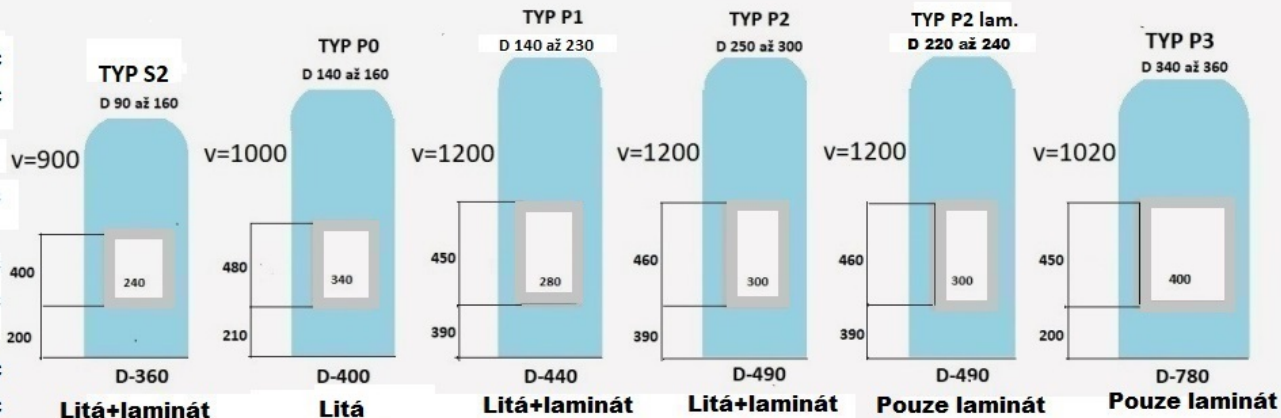

CENÍK

Patice S2 lam. **2 990Kč**

Patice S2 litá **3 795Kč**

Patice P0 litá **3 795Kč**

Patice P1 lam. **3 450Kč**

Patice P1 litá **4 485Kč**

Patice P2 lam. **4 140Kč**

Patice P2 litá **5 060Kč**

Patice P2 lam. **4 140Kč**

menší hrdlo - trakční

Patice P3 lam. **4 255Kč**

Ceny bez DPH

Platí pro šedé barvy. Pro ostatní barvy příplatek 300 Kč Pro kameninu 500 Kč

**Platba dopravného za dodání na místo
určení dle ceníku dopravce.**

**Při minimální objednávce 20 patic je doprava
na místo určení zdarma !**

JESI spol. s r.o.

Tel. +420 603 821 464

Tel. +420 603 411 820

jesi@jesi.cz

WWW.jesi.cz